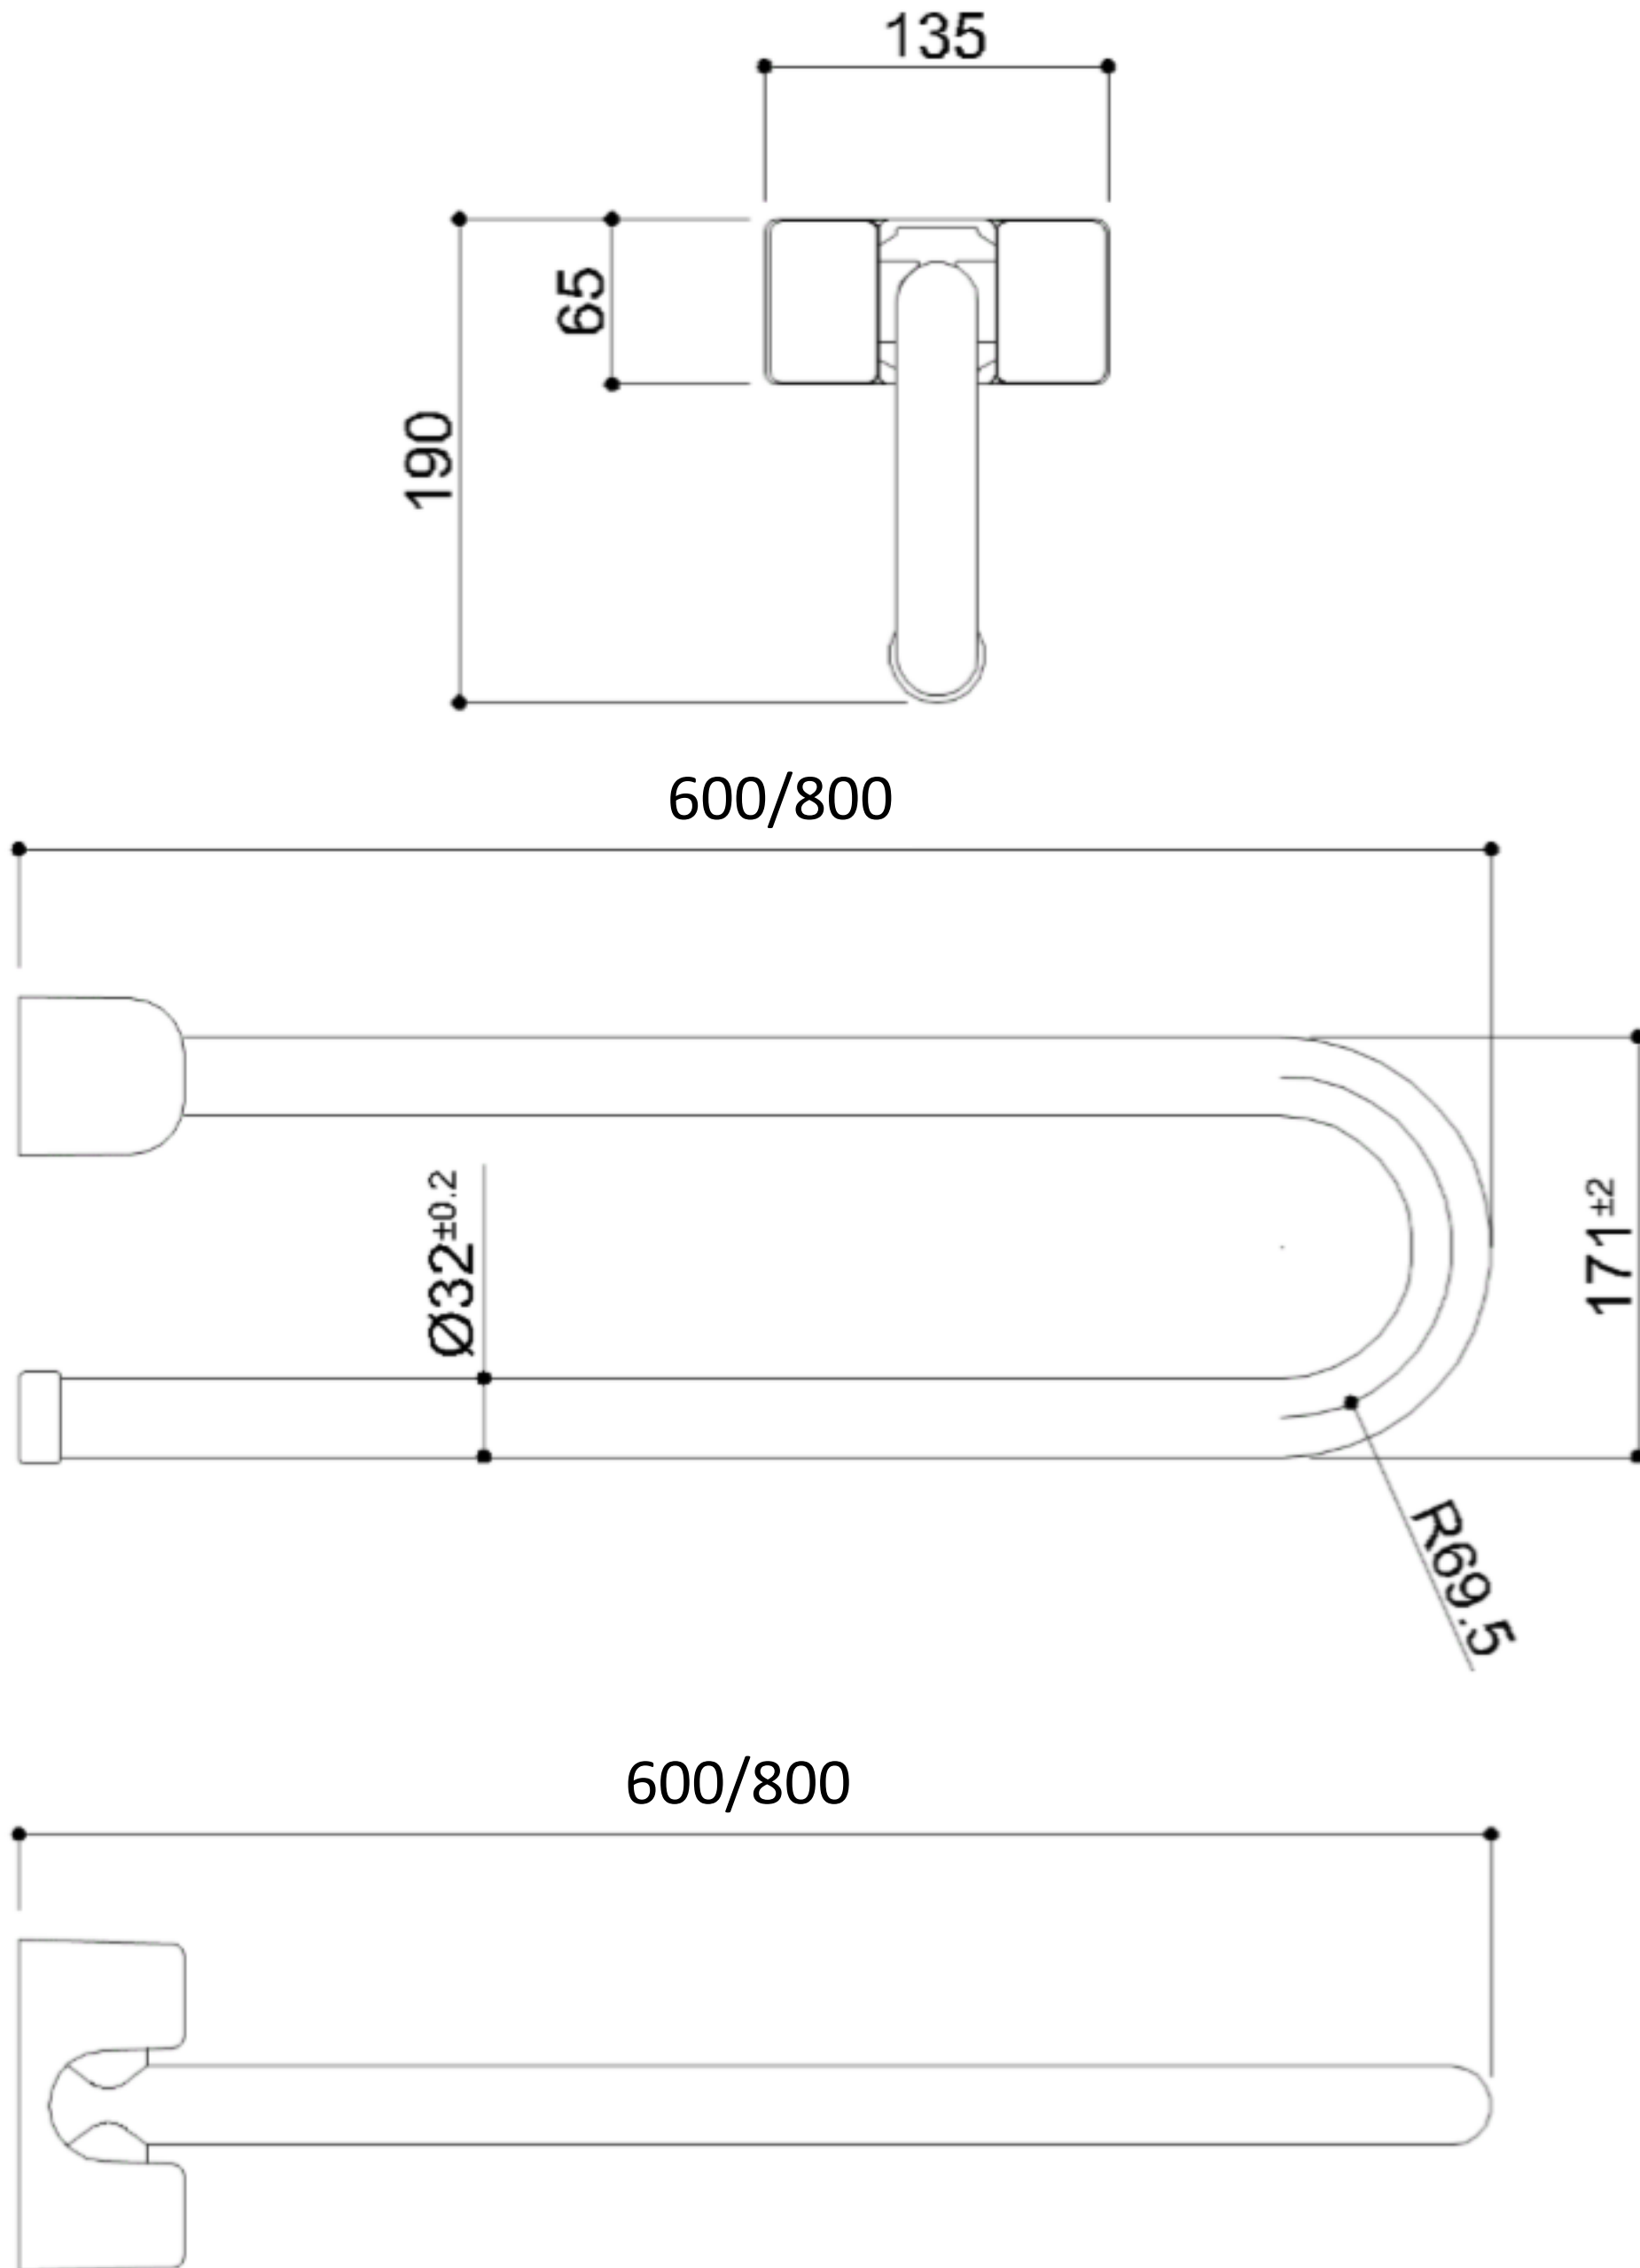

OPKLAPBARE WANDBEUGEL PAINT

W2 W7

Opklapbare wandbeugel gemaakt van naadloze stalen buis, gepoederlakt met thermoplastisch poeder in 2 afwerkingen:

- Kleur: linnen, Poedercoating van plantaardige oorsprong, Rilsan® = W7
- Kleur: Warm white, Poedercoating Epoxy-polyester = W2

Vooraf in de toiletruimte is een opklapbare arm een praktisch en effectief hulpmiddel. Gezien de beperkte beschikbare ruimte is het handig dat de beugel opgeklapt kan worden.

- Afmetingen: AxBxC (mm) 135x600x190 (12)
135x800x190 (14)
- Toepassing: privé woningen, serviceflats, woonzorgcentra en hotels, enz....
- Draagcapaciteit: Verticaal 120 kg (12) 100 kg (14), horizontaal 40kg

OPKLAPBARE WANDBEUGEL PAINT

Artn°	AxBxC (mm)	A1xC1 (mm)	Gewicht	Belasting
Epoxy-polyester powder finish				
G06JCS12W2	135x600x190		2.05	120
G06JCS14W2	135x800x190		2.75	100
"Rilsan" powder finish				
G06JCS12W7	135x600x190		2.05	120
G06JCS14W7	135x800x190		2.75	100

Opties:

Insertable toilet roll holder

F17AGN03W1

OPKLAPBARE WANDBEUGEL PAINT

OPKLAPBARE WANDBEUGEL PAINT

Optie toietrolhouder Artn°F17AGN03

Afmetingen AxBxC(mm): 33x175x155
Beschikbare kleuren toietrolhouder