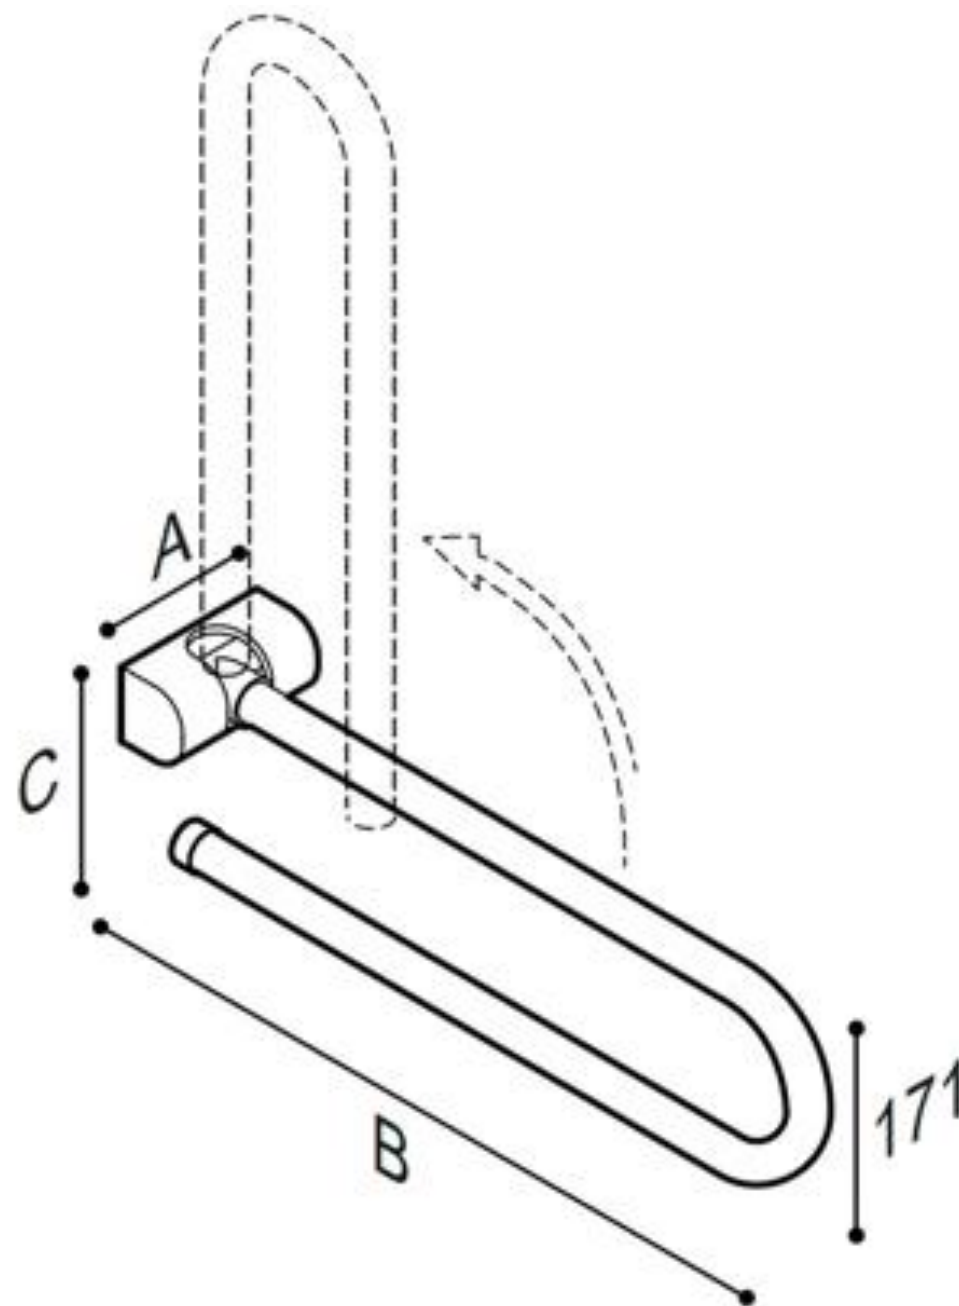

OPKLAPBARE WANDBEUGEL PAINT

W2 W7

Opklapbare wandbeugel gemaakt van naadloze stalen buis, gepoederlakt met thermoplastisch poeder in 2 afwerkingen:

- Kleur: linnen, Poedercoating van plantaardige oorsprong, Rilsan® = W7
- Kleur: Warm white, Poedercoating Epoxy-polyester = W2

Vooraf in de toiletruimte is een opklapbare arm een praktisch en effectief hulpmiddel. Gezien de beperkte beschikbare ruimte is het handig dat de beugel opgeklapt kan worden.

- Afmetingen: AxBxC (mm) 135x600x190 (12)
135x800x190 (14)
- Toepassing: privé woningen, serviceflats, woonzorgcentra en hotels, enz....
- Draagcapaciteit: Verticaal 120 kg (12) 100 kg (14), horizontaal 40kg

OPKLAPBARE WANDBEUGEL PAINT

Artn°	AxBxC (mm)	A1xC1 (mm)	Gewicht	Belasting
Epoxy-polyester powder finish				
G06JCS12W2	135x600x190		2.05	120
G06JCS14W2	135x800x190		2.75	100
"Rilsan" powder finish				
G06JCS12W7	135x600x190		2.05	120
G06JCS14W7	135x800x190		2.75	100

Opties:

Insertable toilet roll holder

F17AGN03W1

OPKLAPBARE WANDBEUGEL PAINT

OPKLAPBARE WANDBEUGEL PAINT

Optie toietrolhouder Artn°F17AGN03

Afmetingen AxBxC(mm): 33x175x155
Beschikbare kleuren toietrolhouder