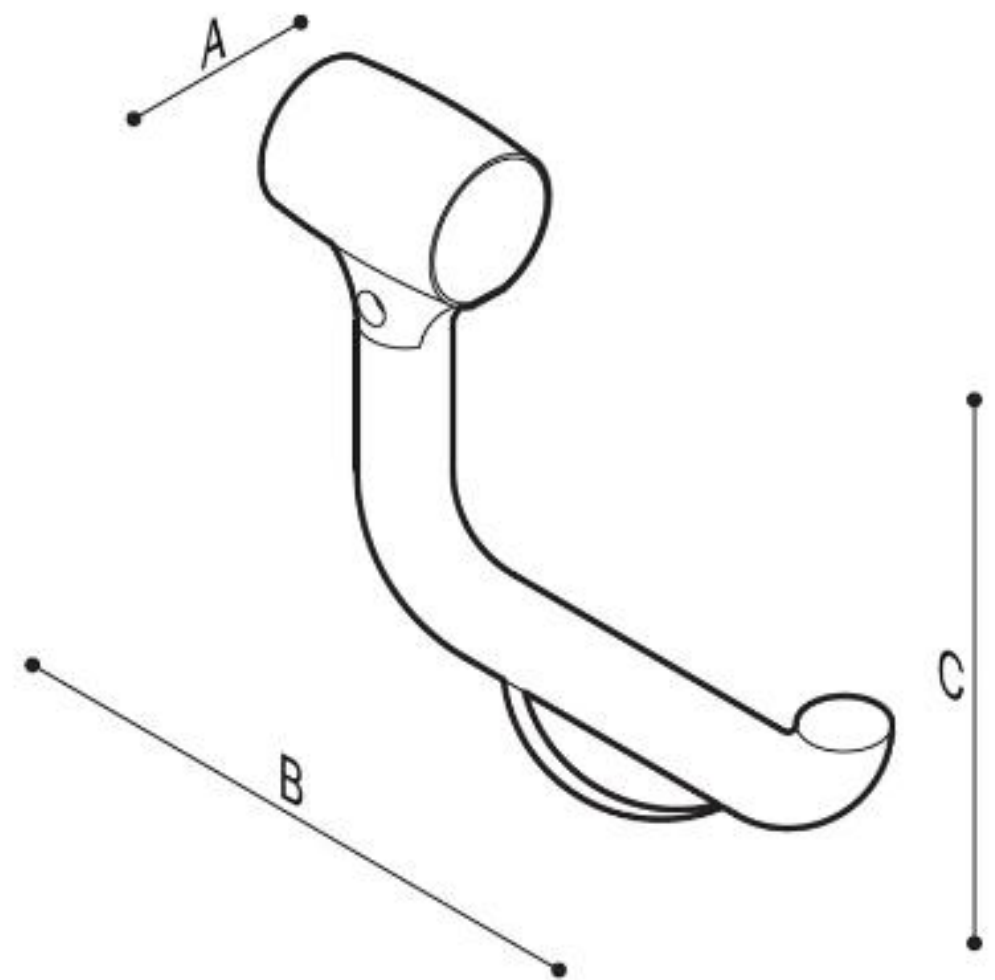

Vooraf in de toiletruimte is een opklapbare arm een praktisch en effectief hulpmiddel. Gezien de beperkte beschikbare ruimte is het handig dat de beugel opgeklapt kan worden.

- Afmetingen: AxBxC (mm) 135x600x190 (12)
135x800x190 (14)
- Toepassing: privé woningen, serviceflats, woonzorgcentra en hotels, enz....
- Draagcapaciteit: Verticaal 120 kg (12) 100 kg (14), horizontaal 40kg

OPKLAPBARE WANDBEUGEL PAINT

Artn°	AxBxC (mm)	A1xC1 (mm)	Gewicht	Belasting
Epoxy-polyester powder finish				
G06JCS12W2	135x600x190		2.05	120
G06JCS14W2	135x800x190		2.75	100
"Rilsan" powder finish				
G06JCS12W7	135x600x190		2.05	120
G06JCS14W7	135x800x190		2.75	100

Opties:

Insertable toilet roll holder

F17AGN03W1

OPKLAPBARE WANDBEUGEL PAINT

OPKLAPBARE WANDBEUGEL PAINT

Optie toietrolhouder Artn°F17AGN03

Afmetingen AxBxC(mm): 33x175x155
Beschikbare kleuren toietrolhouder